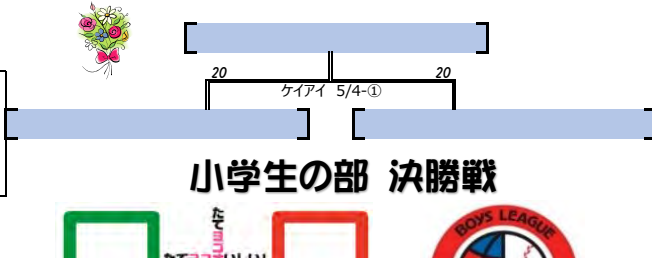

第22回 日本少年野球 関東ボーイズリーグ大会 トーナメント BOYS LEAGUE

小学生の部

抽選会: 2019年3月17日(日) 於 全国町村会館

Table listing participating teams for the elementary school division, including prefectures like Saitama, Kanagawa, and Chiba, and their respective team names and numbers.